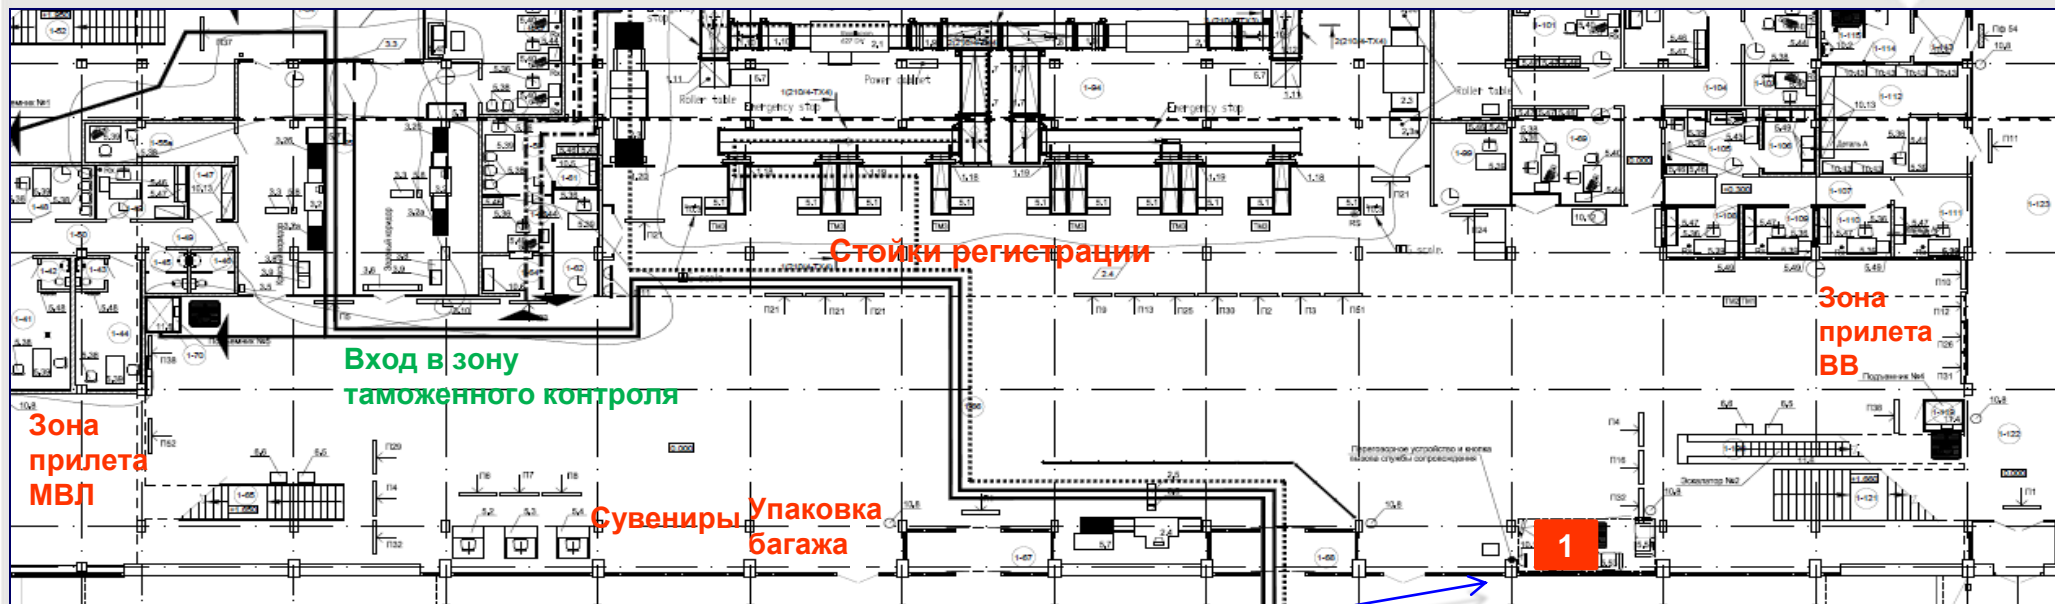

## Размещение в аэровокзале

Аппараты автоматизированной продажи  
прохладительных напитков. Приложение №1

## Лот №1 Зал регистрации 1 этаж. Общая площадь 1 кв.м (1 вендинг)

Схема размещения мест под установку автоматизированных систем продажи прохладительных напитков. (натуральные соки/молочные коктейли) Аэровокзал.