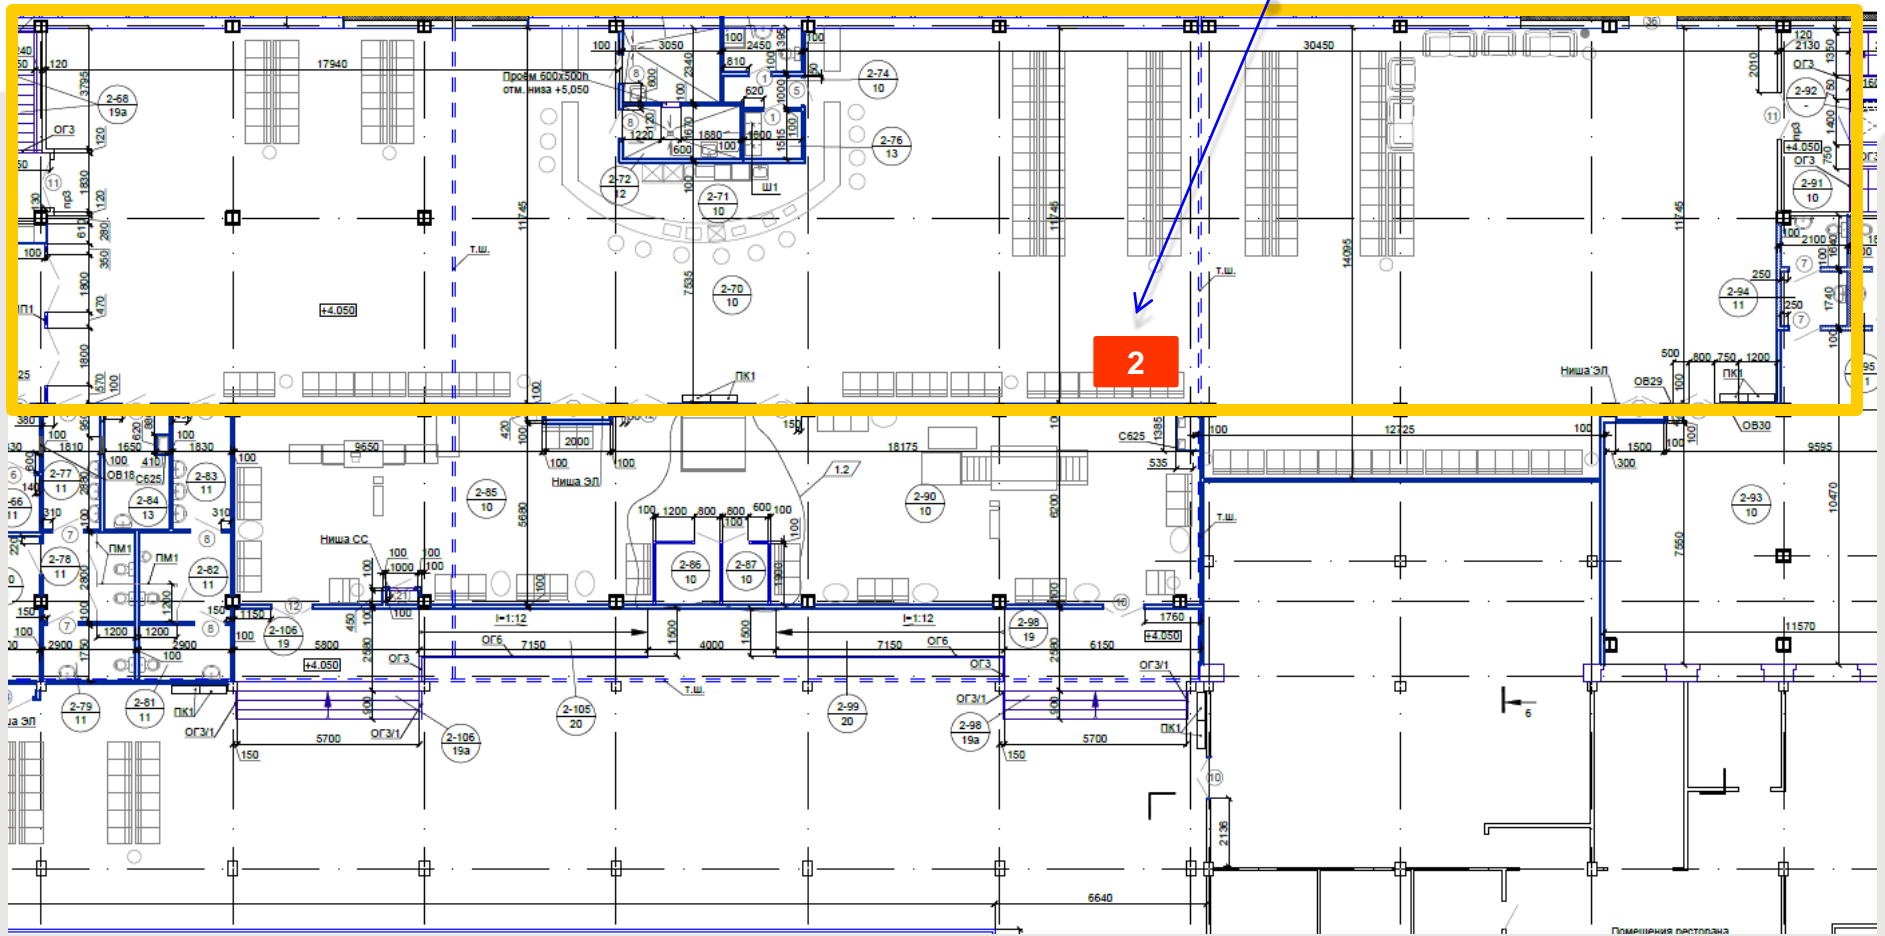

Размещение в аэровокзале

Аппараты автоматизированной продажи
горячих напитков. Приложение №1

Схема размещения мест под установку автоматизированных систем продажи горячих напитков. Лот №1 Аэровокзал 2 этаж (1 вендинг-1 кв.м).

Лот №1 Зал вылета ВВЛ внутренних авиалиний

Схема размещения мест под установку автоматизированных систем продажи горячих напитков.
Аэровокзал 2 этаж Зал вылета внутренних авиалиний («Стерильная зона»)
(1 вендинг-1 кв.м).