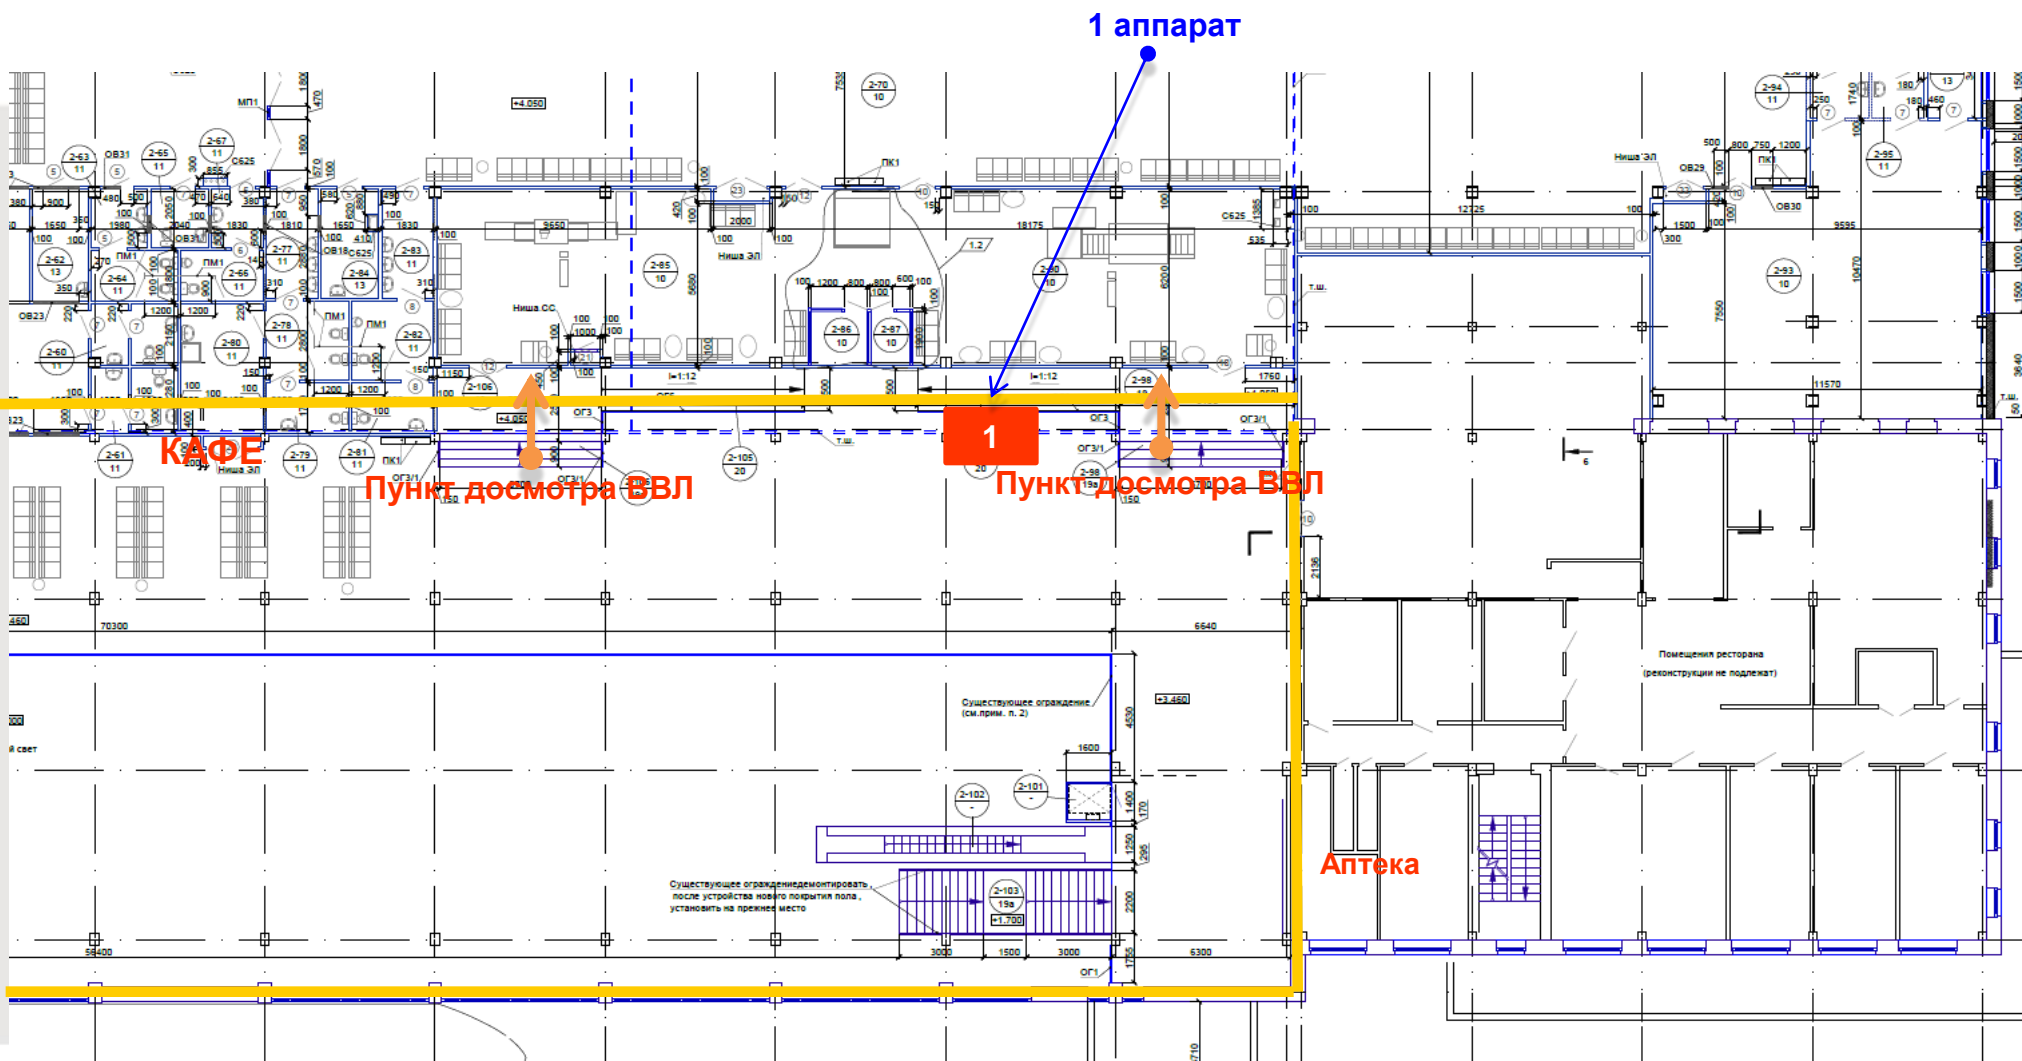

Размещение в аэровокзале

Аппараты автоматизированной продажи
горячих напитков. Приложение №1

Схема размещения мест под установку автоматизированных систем продажи горячих напитков. Лот №1 Аэровокзал 2 этаж (1 вендинг-1 кв.м).

Лот №1 Зал вылета ВВЛ внутренних авиалиний

Схема размещения мест под установку автоматизированных систем продажи горячих напитков.
Аэровокзал 2 этаж Зал вылета внутренних авиалиний («Стерильная зона»)
(1 вендинг-1 кв.м).