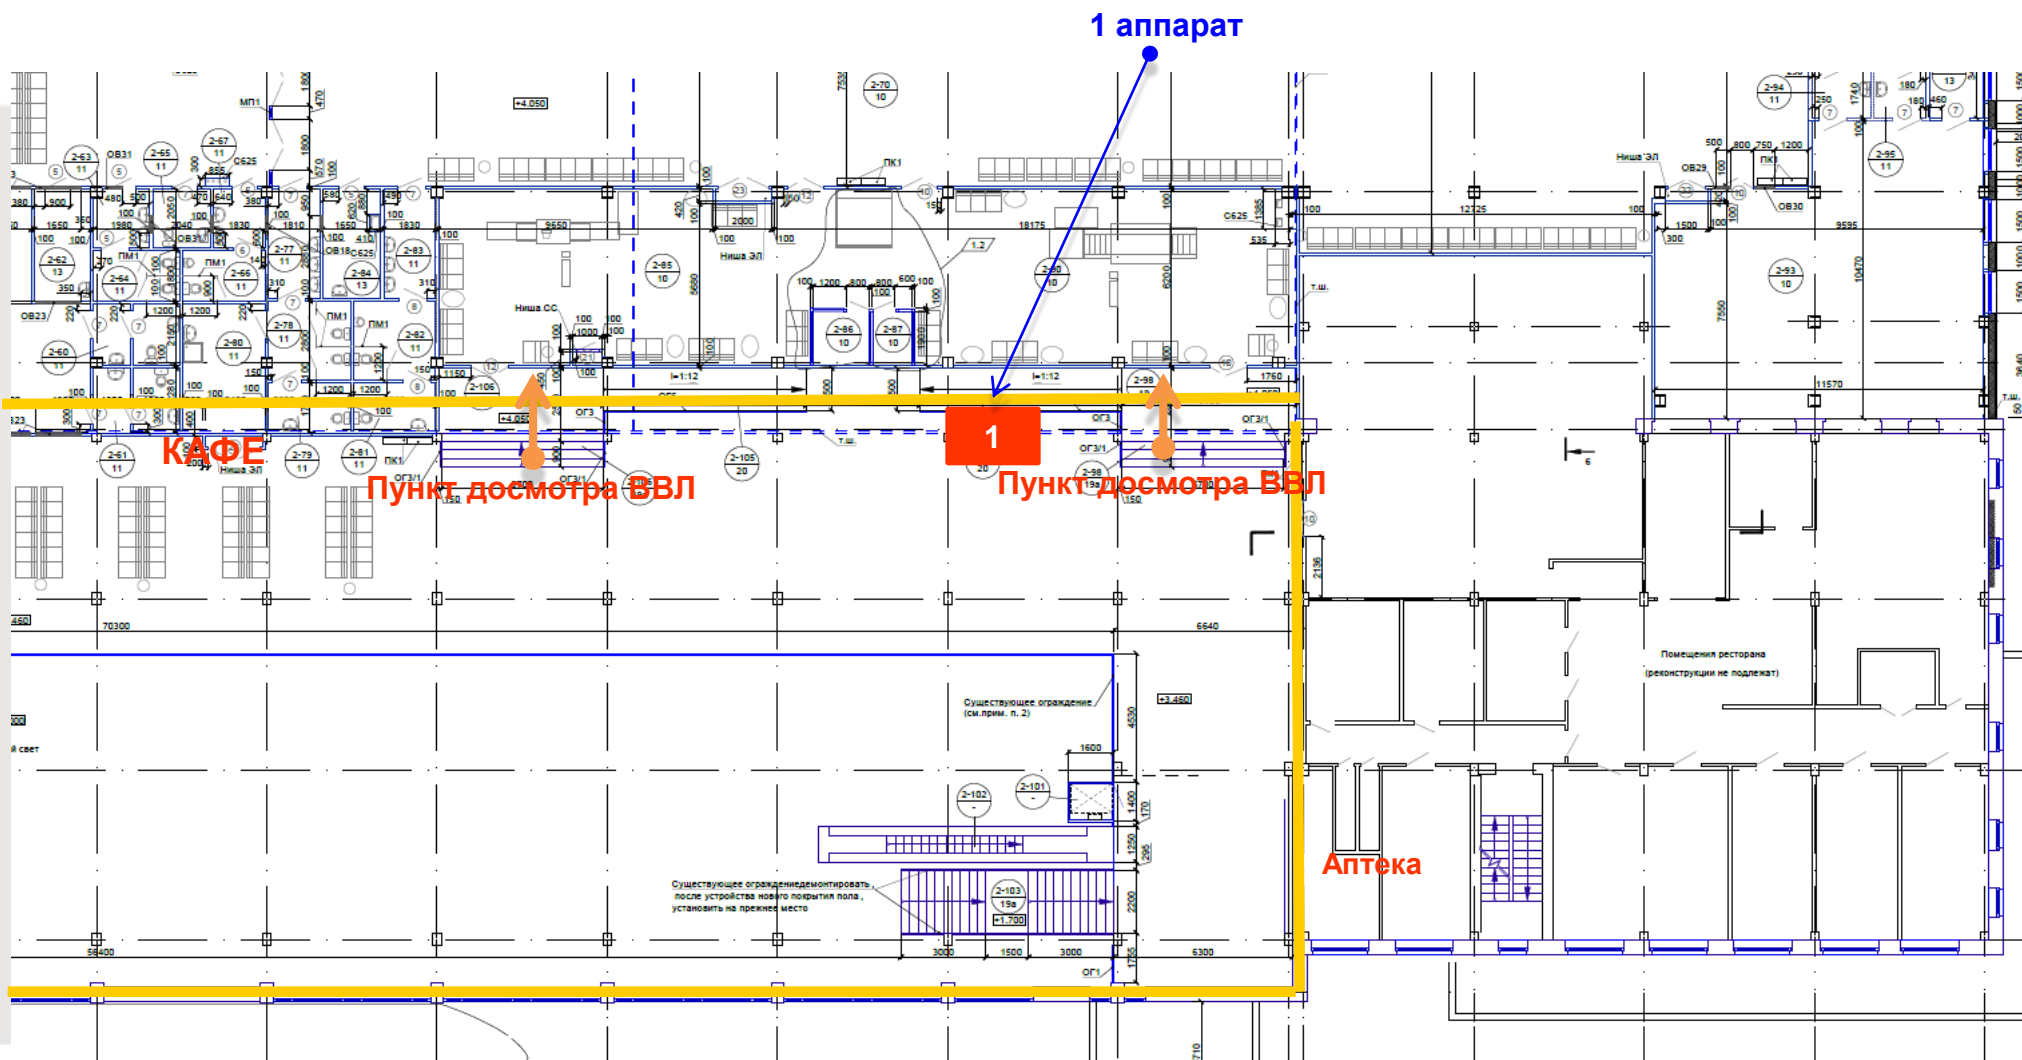

## Размещение в аэровокзале

Аппараты автоматизированной продажи  
горячих напитков. Приложение №1

# Схема размещения мест под установку автоматизированных систем продажи горячих напитков. Лот №1 Аэровокзал 2 этаж (1 вендинг-1 кв.м).

## Лот №1 Зал вылета ВВЛ внутренних авиалиний

Схема размещения мест под установку автоматизированных систем продажи горячих напитков.

Аэровокзал 2 этаж Зал вылета внутренних авиалиний («Стерильная зона»)