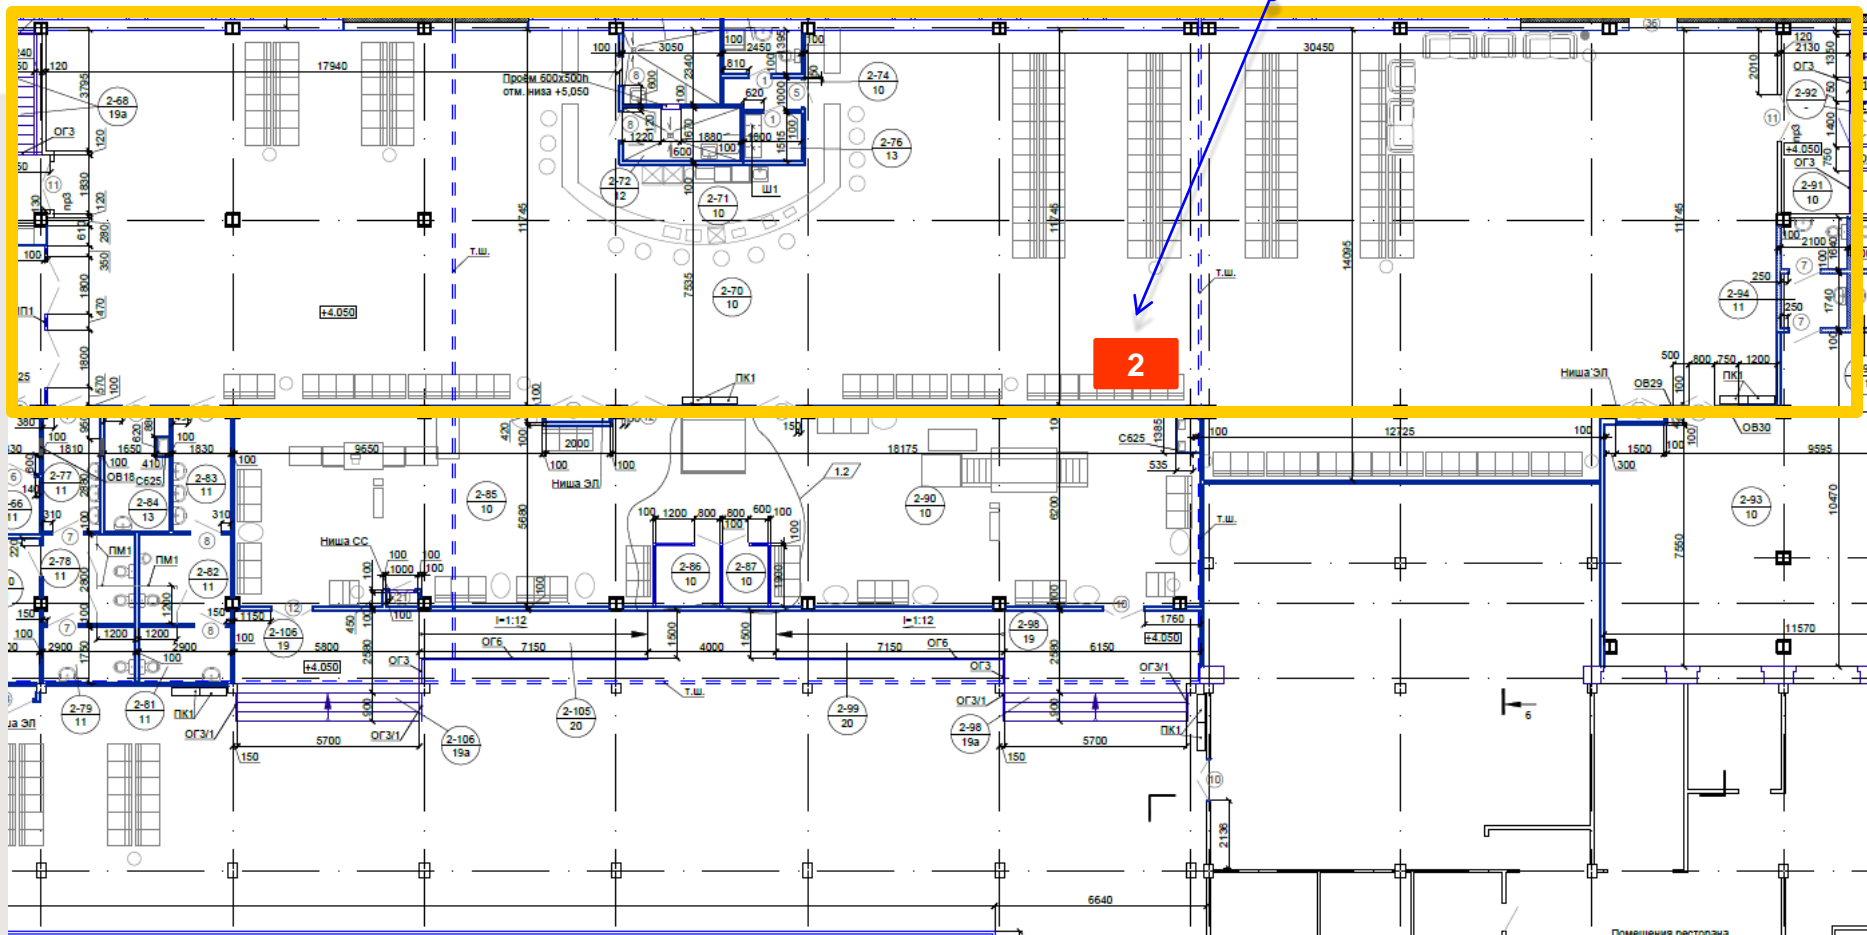

Лот №1 Зал вылета ВВЛ внутренних авиалиний

Схема размещения мест под установку автоматизированных систем продажи горячих напитков.

Аэровокзал 2 этаж Зал вылета внутренних авиалиний («Стерильная зона»)

(1 вендинг-1 кв.м).

1 аппарат